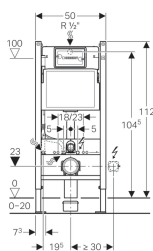

Element de instalare Geberit Duofix pentru WC suspendat, 112 cm, cu rezervor încastat Delta 12 cm

Domenii de utilizare

- Pentru construcție cu pereți ușori
- Pentru montare în instalații aplicate la înălțimea elementului sau a încăperii
- Pentru montare în pereți de instalații la înălțimea încăperii
- Pentru vase WC suspendate cu dimensiuni de racordare conform EN 33:2011
- Pentru vase WC cu o proiecție de până la 62 cm
- Pentru spălare cu un volum de apă, cu două volume de apă sau spălare start-stop
- Pentru grosimi de pardoseală de 0–20 cm

Caracteristici

- Cadru autoportant, cu strat de acoperire cu pulbere
- Ramă deschisă sus
- Cadru cu orificii \varnothing 9 mm pentru fixare pe construcție de lemn
- Ramă cu orificii de prindere pentru ancore de perete Geberit Duofix, pentru elemente de instalare cu ramă deschisă sus
- Ramă pregătită pentru profilele suport pentru vasele de WC cu suprafață de contact mică
- Picioare galvanizate
- Picioare reglabile, 0–20 cm
- Plăci suport din plastic
- Adâncimea plăcilor suport adecvată pentru montare în profiluri U UW 50
- Cot de conectare, cu posibilitate de montare fără unelte
- Rezervor încastat cu acționare din față

Lista elementelor livrate

- Robinet colțar R 1/2", compatibil MF, cu inel adaptor
- Casetă de protecție pentru gura de vizitare, din spumă de polistiren
- 2 tije de distanțare
- Set de racordare pentru WC, \varnothing 90 mm
- Cot de conectare 90° din PE-HD, \varnothing 90 mm
- Mufă de adaptare din PE-HD, \varnothing 90 / 110 mm
- 2 dopuri de protecție
- 2 tije filetate M12
- Material de fixare