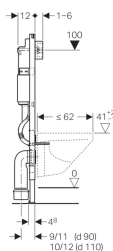

Element de instalare Geberit Duofix pentru WC suspendat, 112 cm, cu rezervor încastat Delta 12 cm

Domenii de utilizare

- Pentru construcție cu pereți ușori
- Pentru montare în instalații aplicate la înălțimea elementului sau a încăperii
- Pentru montare în pereți de instalații la înălțimea încăperii
- Pentru vase WC suspendate cu dimensiuni de racordare conform EN 33:2011
- Pentru vase WC cu o proiecție de până la 62 cm
- Pentru spălare cu un volum de apă, cu două volume de apă sau spălare start-stop
- Pentru grosimi de pardoseală de 0–20 cm

Caracteristici

- Cadru autoportant, cu strat de acoperire cu pulbere
- Ramă deschisă sus
- Cadru cu orificii \varnothing 9 mm pentru fixare pe construcție de lemn
- Ramă cu orificii de prindere pentru ancore de perete Geberit Duofix, pentru elemente de instalare cu ramă deschisă sus
- Ramă pregătită pentru profilele suport pentru vasele de WC cu suprafață de contact mică
- Picioare galvanizate
- Picioare reglabile, 0–20 cm
- Plăci suport din plastic
- Adâncimea plăcilor suport adecvată pentru montare în profiluri U UW 50
- Cot de conectare, cu posibilitate de montare fără unelte
- Rezervor încastat cu acționare din față

- Rezervor încastat cu izolație împotriva condensului
- Post spălare imediată posibilă cu setările din fabrică
- Conectare la alimentarea cu apă din centru spate sau de sus
- Echipat cu tub de ghidaj pentru alimentarea cu apă pentru racordarea vaselor WC cu funcție de bideu inclusă Geberit AquaClean
- Cu posibilitate de fixare pentru doza de curent electric

Lista elementelor livrate

- Robinet colțar R 1/2", compatibil MF, cu inel adaptor
- Casetă de protecție pentru gura de vizitare, din spumă de polistiren
- 2 tije de distanțare
- Set de racordare pentru WC, \varnothing 90 mm
- Cot de conectare 90° din PE-HD, \varnothing 90 mm
- Mufă de adaptare din PE-HD, \varnothing 90 / 110 mm
- 2 dopuri de protecție
- 2 tije filetate M12
- Material de fixare